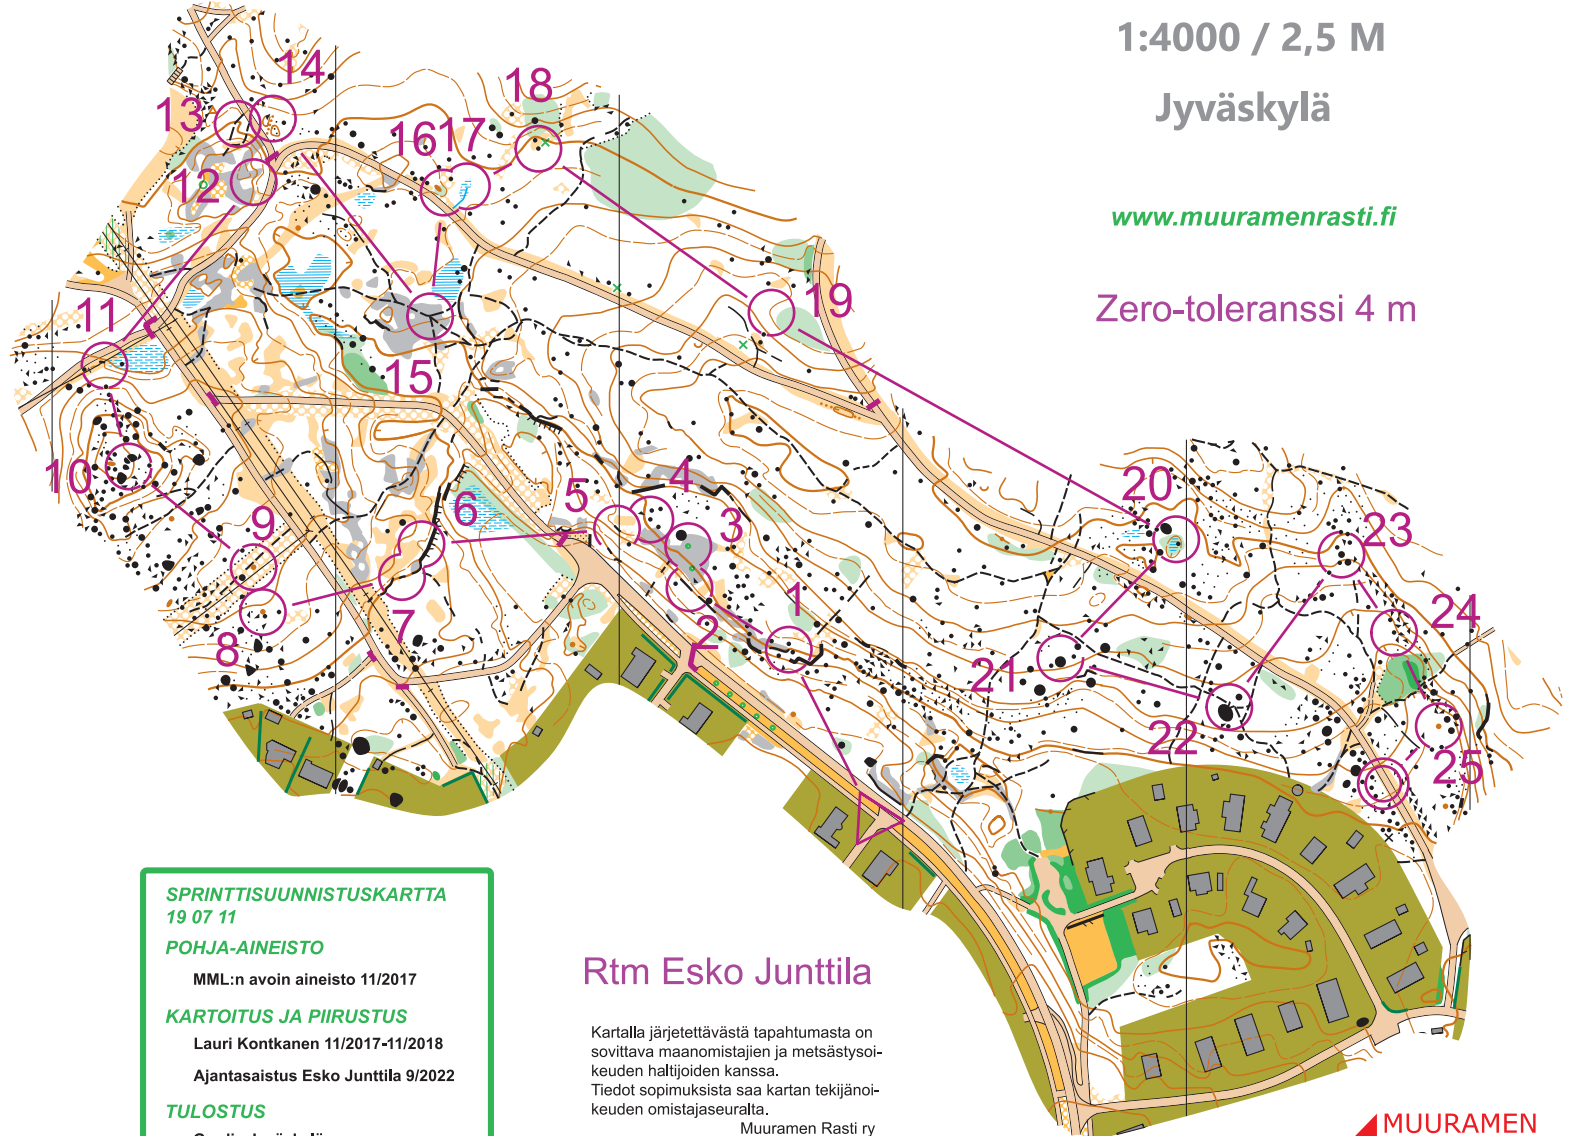

| MuuRa TrailoO 25.9.20 |     |        |        |     |
|-----------------------|-----|--------|--------|-----|
| PreO E                |     | 1,3 km | 114min |     |
| ▷                     |     | / / ×  | ○      |     |
| 1                     | A-B | ↖      | ≡      | ↗   |
| 2                     | A   | ↖      | ≡      | ○   |
| 3                     | A-C | △      | ⚡      | ○   |
| 4                     | A-C | ↙      | ▲      | ○   |
| 5                     | A-C | ≡      |        |     |
| 6                     | A-D | ∩      |        | ↑   |
| 7                     | A-D |        | ≡      | ↖   |
| 8                     | A-B | •      |        | ○   |
| 9                     | A-B | •      |        | ○   |
| 10                    | A   |        | ▲      | ○   |
| 11                    | A-B | ↗      |        | ○ ↙ |
| 12                    | A-B | ∩      |        |     |
| 13                    | A   | ↗      |        | ○ ↖ |
| 14                    | A-B | ≡      |        | ↗ ↖ |
| 15                    | A-B | ↘      | ×      | ↓   |
| 16                    | A-E | ↗      |        | ○   |
| 17                    | A-E | ⚡      |        | T   |
| 18                    | A   | ▲      |        | ○   |
| 19                    | A-C | ∩      |        |     |
| 20                    | A-B | ≡      |        | ○   |
| 21                    | A-B |        | ▲      | ○   |
| 22                    | A-B | ↘      |        |     |
| 23                    | A-C |        | ▲      | ○ ↑ |
| 24                    | A-C | ↓      | ▲      | ○ ↑ |
| 25                    | A   | •      |        | ↗   |

PreO E

Maksimiaika 114 min  
(P-sarja 120 min)

SPRINTTISUUNNISTUSKARTTA

# Sarvivuori

1:4000 / 2,5 M

Jyväskylä

[www.muuramenrasti.fi](http://www.muuramenrasti.fi)

Zero-toleranssi 4 m

SPRINTTISUUNNISTUSKARTTA  
19 07 11

POHJA-AINEISTO

MML:n avoin aineisto 11/2017