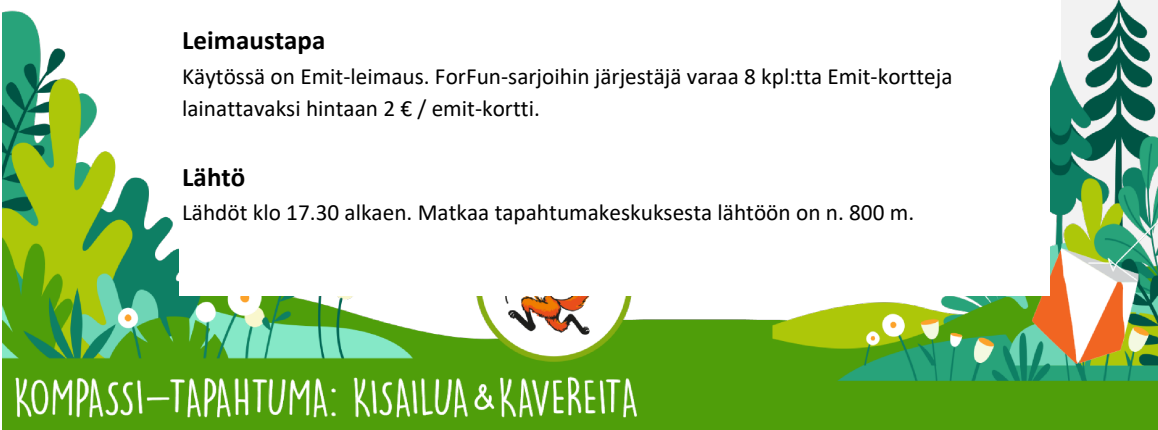

Lähtö

Lähdöt klo 17.30 alkaen. Matkaa tapahtumakeskuksesta lähtöön on n. 800 m.

KOMPASSI-TAPAHTUMA: KISAILUA & KAVEREITA

Tapahtumaohje

Tapahtumaohje julkaistaan tapahtumasivuilla osoitteessa www.muuramenrasti.fi viimeistään 13.8.