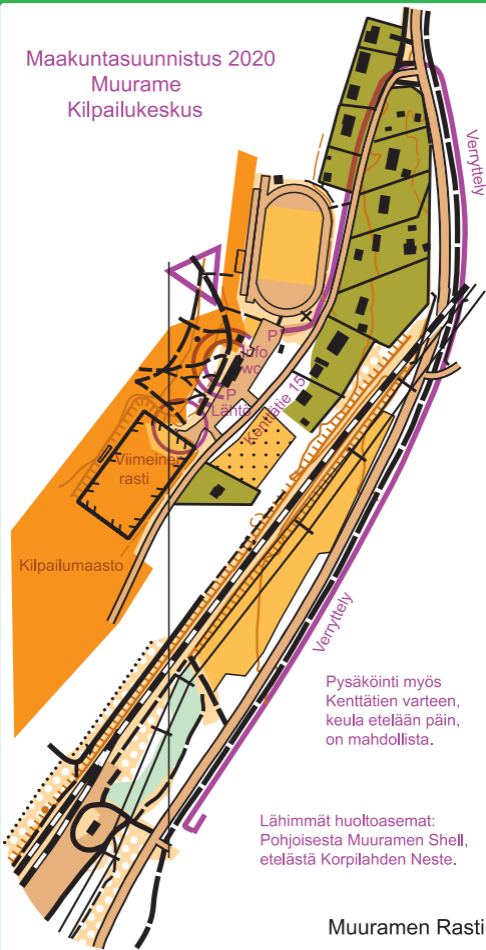

Maakuntasuunnistus 2020  
Muurame  
Kilpailukeskus

Pysäköinti myös  
Kenttätien varteen,  
keula etelään päin,  
on mahdollista.

Lähimmät huoltoasemat:  
Pohjoisesta Muuramen Shell,  
etelästä Korpilahden Neste.

Muuramen Rasti