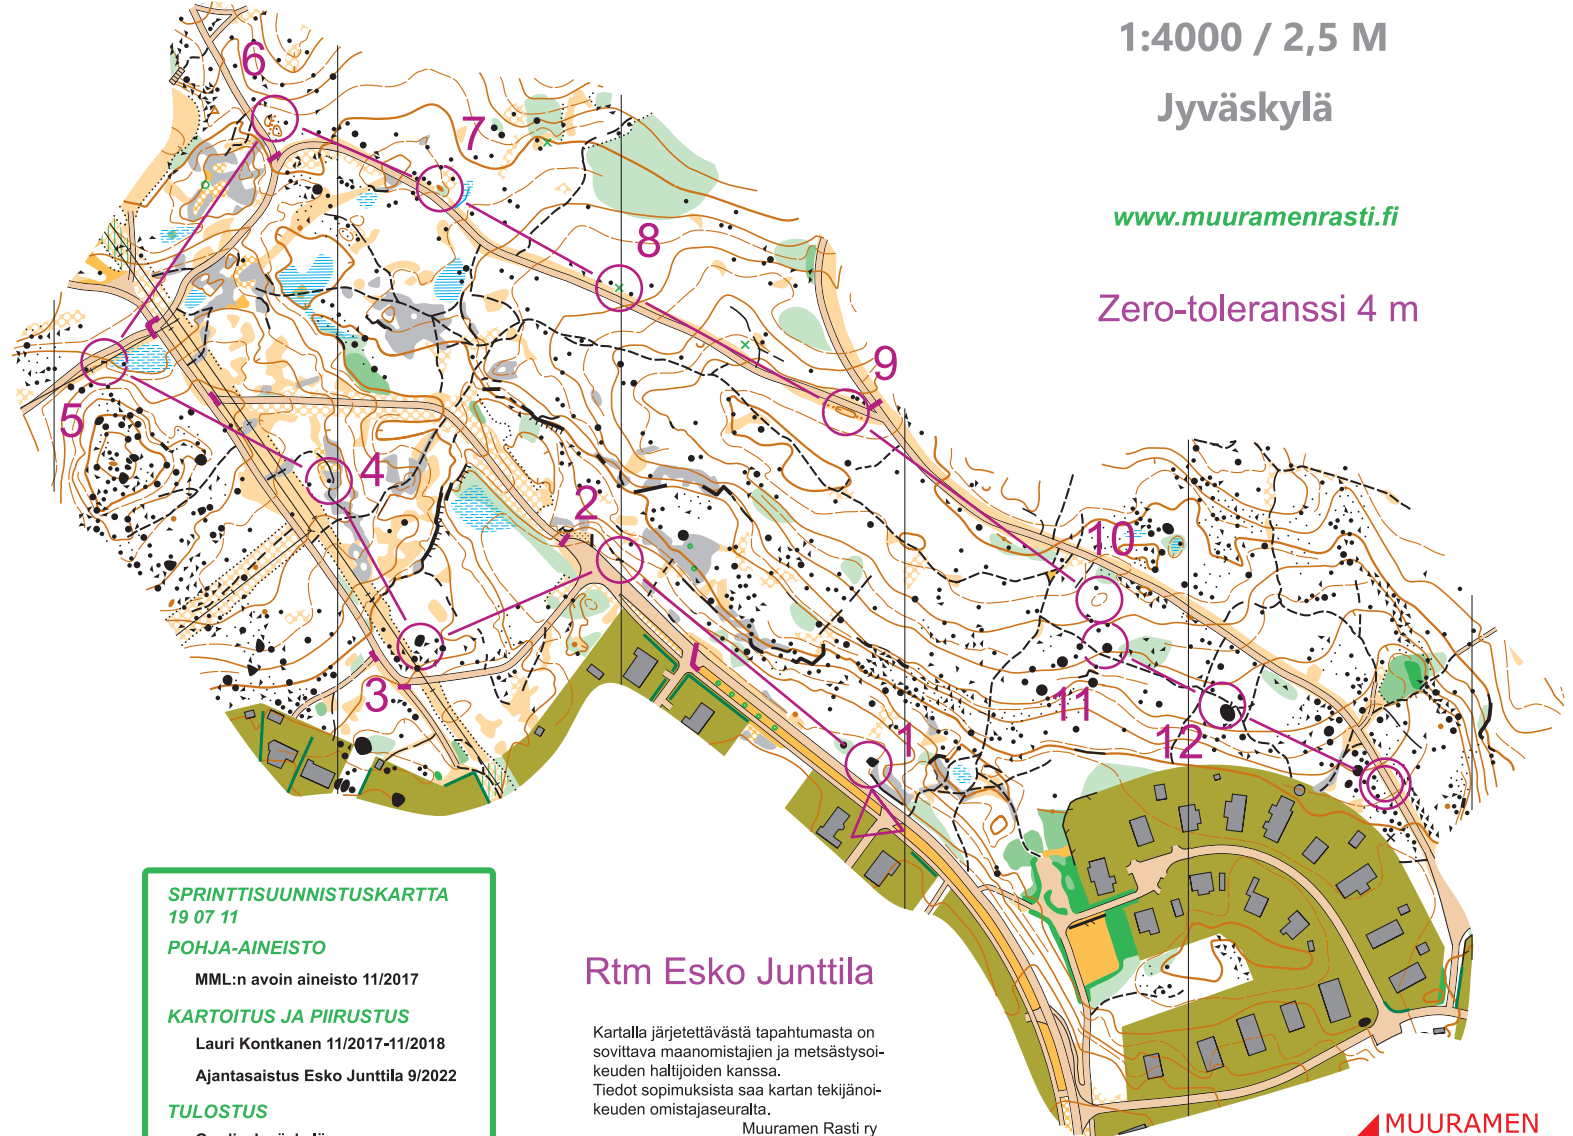

PreO H/D12

Ohjeaika 75 min

SPRINTTISUUNNISTUSKARTTA

# Sarvivuori

1:4000 / 2,5 M

Jyväskylä

[www.muuramenrasti.fi](http://www.muuramenrasti.fi)

Zero-toleranssi 4 m

SPRINTTISUUNNISTUSKARTTA  
19 07 11

POHJA-AINEISTO

MML:n avoin aineisto 11/2017