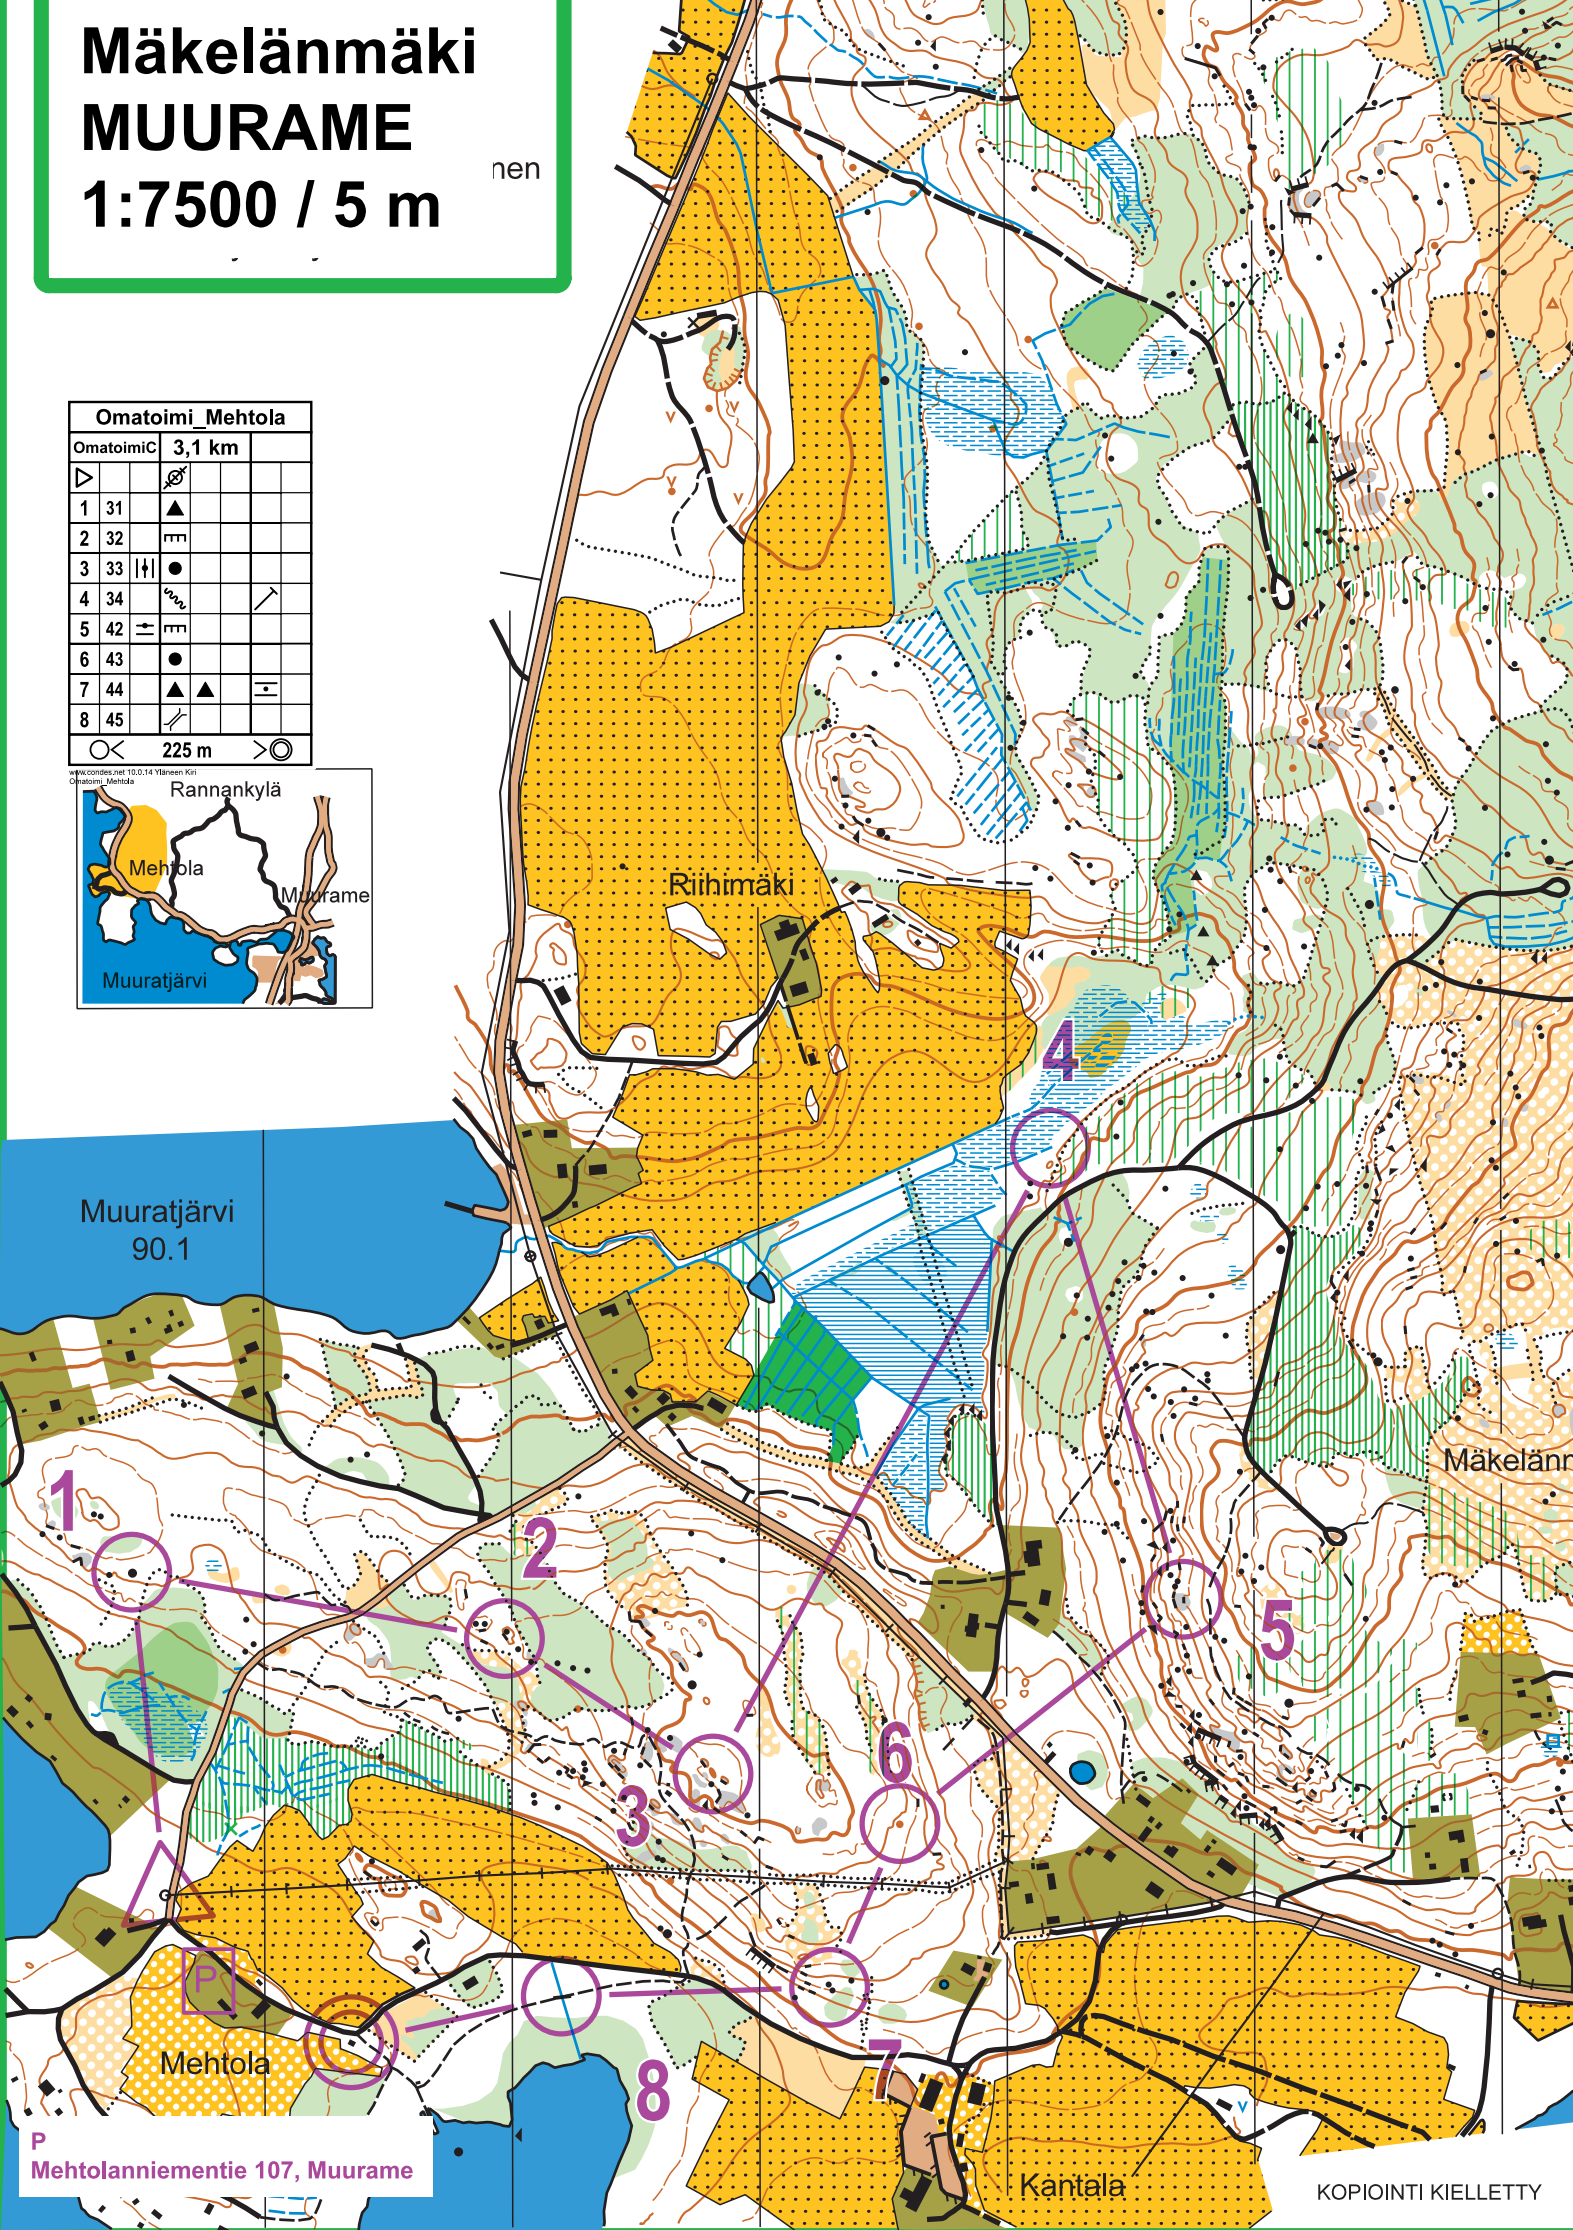

Mäkelänmäki MUURAME

nen

Omatoimi Mehtola			
Omatoimi	C	3,1 km	
1	31		
2	32		
3	33		
4	34		
5	42		
6	43		
7	44		
8	45		

225 m

Muuratjärvi
90.1

P
Mehtolanniementie 107, Muurame

Käntälä

KOPIOINTI KIELLETTY