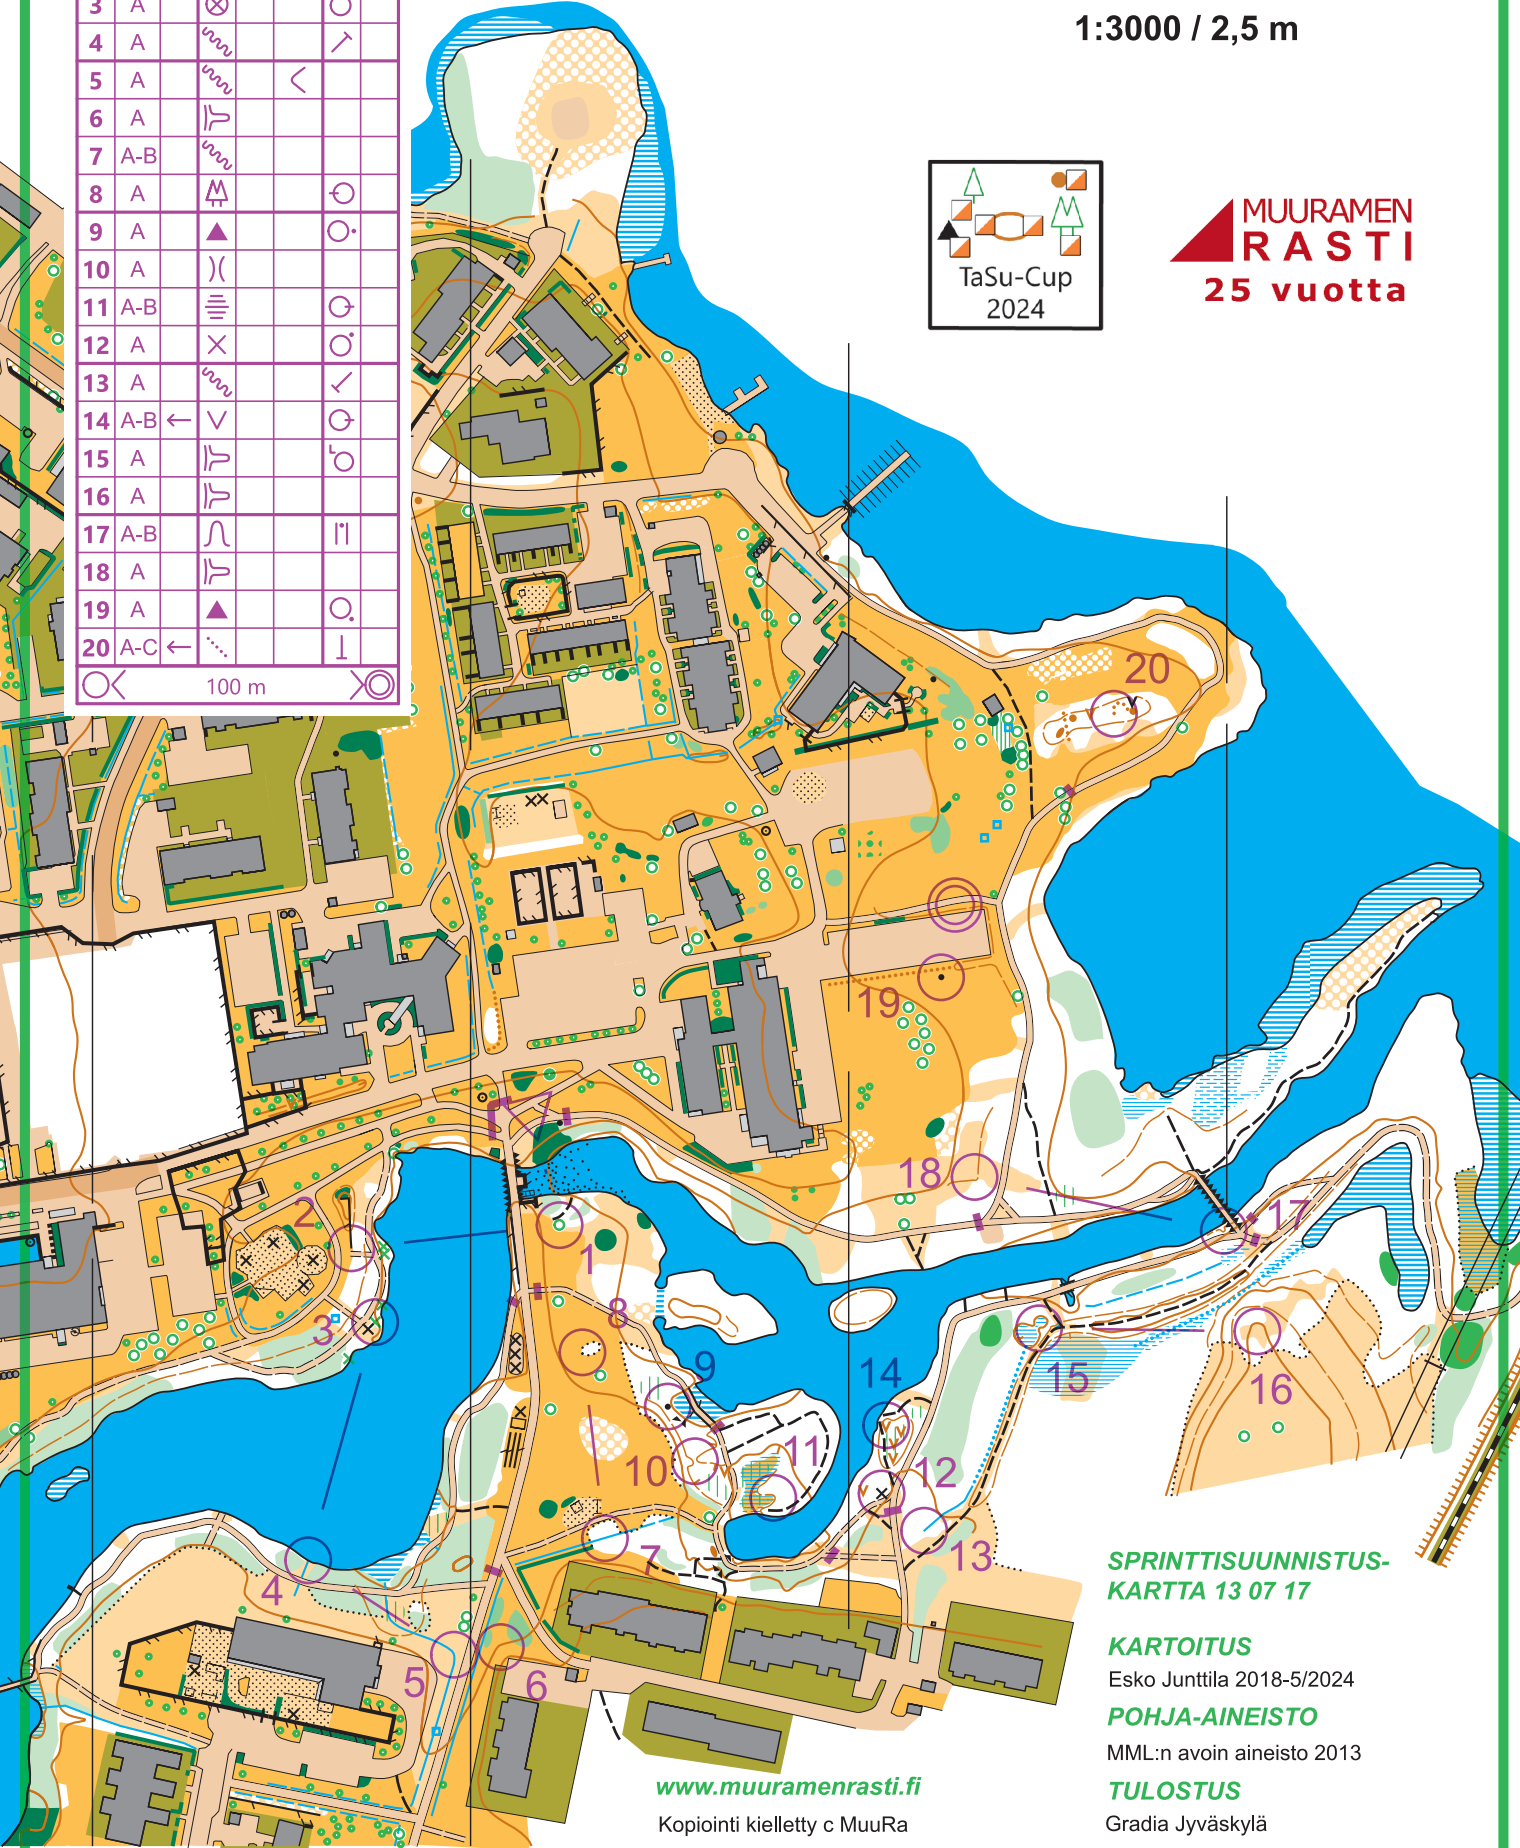

SPRINTTISUUNNISTUSKARTTA

Muuramenjoki

Muurame

1:3000 / 2,5 m

**MUURAMEN
RASTI**
25 vuotta

TaSu-Cup 27.5.24 MuuRa			
PreO	A	0,9 km	87min
▷	◇		○
1	A	↑	○
2	A	↗	↓
3	A	⊗	○
4	A	~~~~~	↘
5	A	~~~~~	<
6	A	~~~~~	
7	A-B	~~~~~	
8	A	⊞	○
9	A	▲	○
10	A)	
11	A-B	≡	○
12	A	×	○
13	A	~~~~~	✓
14	A-B	←	○
15	A	~~~~~	○
16	A	~~~~~	
17	A-B	~~~~~	
18	A	~~~~~	
19	A	▲	○
20	A-C	←	↑

Ohjeaika 87 min

100 m

SPRINTTISUUNNISTUS-
KARTTA 13 07 17

KARTOITUS

Esko Junttila 2018-5/2024

POHJA-AINEISTO

MML:n avoin aineisto 2013

TULOSTUS